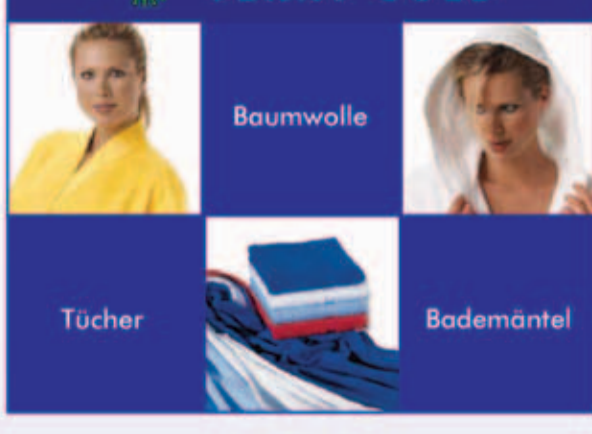

Lieferprogramm Bademäntel Terry-Gold:

Art.-Nr.:	Artikel-Bezeichnung:	Größen:	VE:	100 weiß	321 marine
20118	Bademantel Kimono Gewicht: 400 g/qm	S, M, L, XL, XXL	1	●	●
20119	Bademantel mit Schalkragen Gewicht: 400 g/qm	S, M, L, XL, XXL	1	●	●
201180	Bademantel Kimono m. Kapuze Gewicht: 400 g/qm	S, M, L, XL, XXL	1	●	●
201111	Reisebademantel in Kulturtasche Gewicht: 240 g/qm	S, M, L, XL, XXL	1	●	●

Lieferprogramm Tücher Terry-Gold 400 g/qm (in allen Farben erhältlich):

Art.-Nr.:	Artikel-Bezeichnung:	Maße:	VE:	100 weiß	502 beige	602 gelb	607 sonne	214 fachs
20111	Waschhandschuh	15 x 21 cm	6					
20112	Seiflappen	30 x 30 cm	12					
20113	Gästetuch	30 x 50 cm	12					
20114	Handtuch	50 x 100 cm	10					
20115	Duschtuch	70 x 140 cm	3					
20116	Saunatuch	70 x 180 cm	2					
20117	Badelaken	100 x 150 cm	2					

Alle Terry Gold Artikel sind auf Anfrage auch in Sondergrößen und Sonderfarben lieferbar!