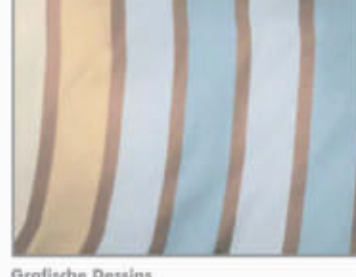

Grafische Dessins

tvS
INFO BOX

Aktuelle Trends

Unser Qualitäts-Bettwäsche-Sortiment umfasst eine Vielzahl an aktuellen und trendstarken Dessins in verschiedenen Baumwoll- und Microfaser-Qualitäten. Gerne übersenden wir Ihnen ein umfassendes Angebot zu weiteren Artikeln. Wir freuen uns auf Ihre Anfrage.