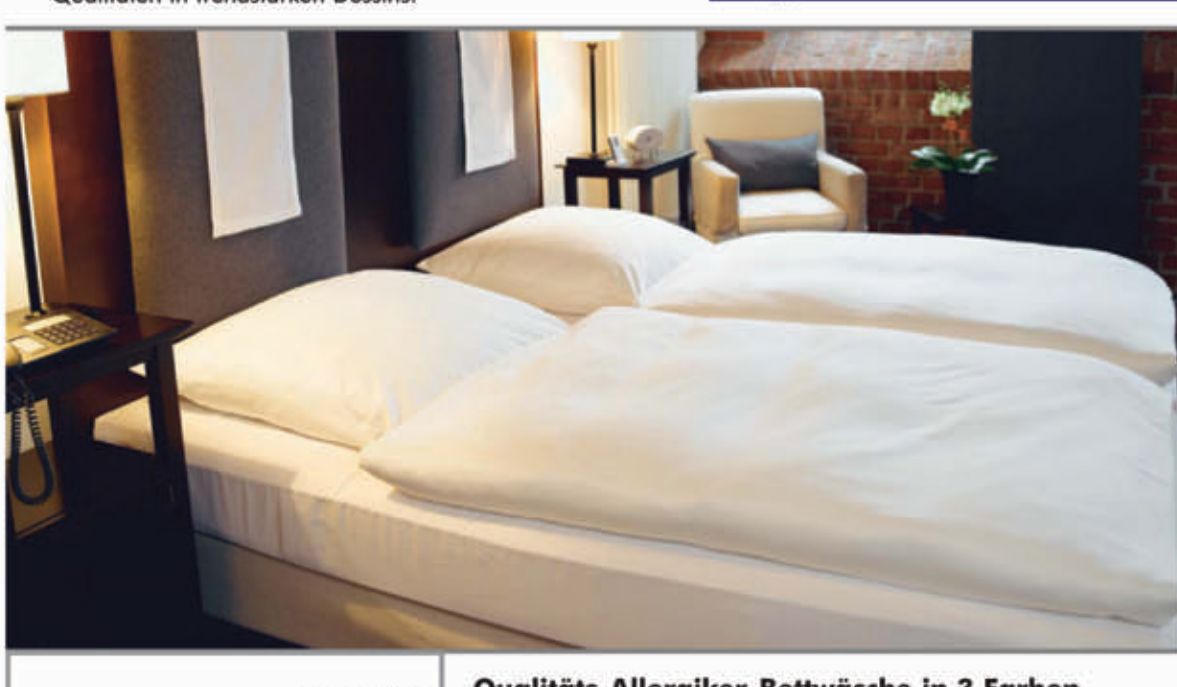

Art.-Nr.: 8033

Farbe:
rose

Farbe:
weiß

Farbe:
blau

Qualitäts-Allergiker-Bettwäsche in 3 Farben

Unsere Qualitäts-Allergiker-Bettwäsche aus 100 % Polyester-Microfaser bietet viele Vorteile gegenüber einer herkömmlichen Baumwoll-Qualität:

- Wärmeausgleichend - hält im Sommer kühl und im Winter warm
- Thermischer Effekt - verhindert Schweißbildung
- Nimmt bis zu 300 % mehr Feuchtigkeit auf als Baumwolle
- Bietet keine Grundlage für Bakterien und Hausstaubmilben
- Pfirsichhaut-Ausrüstung in höchster Qualität
- Formstabil, farbecht und absolut pflege- und bügelleicht
- Trockner geeignet
- Passende Spannbezüge lieferbar in 3 Farben

Art. Nr. 8034 Standardgröße 80 x 80 cm / 135 x 200 cm

Art. Nr. 8035 Komfortgröße 80 x 80 cm / 155 x 220 cm

Auch als Hotelbettwäsche in Farbe weiß lieferbar.

Art. Nr. 8031 Bettbezug mit Hotelverschluss 135 x 200 cm

Art. Nr. 8032 Kopfkissen mit Hotelverschluss 80 x 80 cm

tvS
INFO BOX

Aktuelle Trends

Unser Qualitäts-Bettwäsche-Sortiment umfasst eine Vielzahl an aktuellen und trendstarken Dessins in verschiedenen Baumwoll- und Microfaser-Qualitäten. Gerne übersenden wir Ihnen ein umfassendes Angebot zu weiteren Artikeln. Wir freuen uns auf Ihre Anfrage.

Wir entwickeln ständig neue Dessins in verschiedenen Qualitäten - Fordern Sie Ihr persönliches Angebot an!